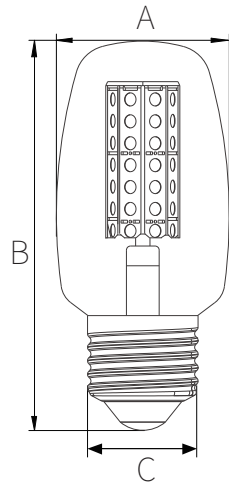

Product Parameter

Model	Flange	Power	Rated voltage	Luminous Flux	Luminous Efficacy	CCT	CRI
T42-N08-CS1-XX	E27	8W	AC 220-240V	880lm	110 lm/W	2700K-6000K	Ra \geq 80
T42-N08-WS1-XX	E27	8W	AC 220-240V	880 lm	110 lm/W	2700K-6000K	Ra \geq 80

Size of product

Unit: Millimeter

Model	A	B	C
T42-N08-CS1-XX	φ42	95	27
T42-N08-WS1-XX	φ42	95	27

Packaging Information

Model	Carton size	Per Box/Quantity	Volume	Rough weight	20GP	40HQ
T42-N08-CS1-XX	L 470×W 235×H 230mm	100 PCS/ctn	0.025m ³	0.04KG	960PCS	2720PCS
T42-N08-WS1-XX	L 470×W 235×H 230mm	100 PCS/ctn	0.025m ³	0.04KG	960PCS	2720PCS